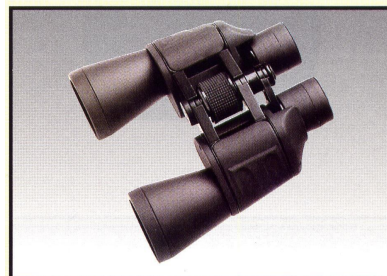

Binocoli

Binocolo compatto a lenti blu mod. 821BR

Ingrandimenti: 8 X
Diametro Obiettivo: 21 mm
Campo Visivo: 123m @ 1000m
Dimensioni: 90mm x 105 mm
Utilizzo: Campeggio, Sports, Caccia.
Accessori: Custodia morbida, lenti colorate antiriflesso, tracolla antiscivolo

COD.
ME/539998101

Binocolo ad ampio angolo di visuale mos. 735WA

Ingrandimenti: 7 X
Diametro Obiettivo: 35 mm
Campo Visivo: 161m @ 1000m
Dimensioni: 130 mm x 170 mm
Utilizzo: Viaggi, Sports, Campeggio
Accessori: Custodia morbida, lenti colorate antiriflesso, tracolla antiscivolo

COD.
ME/539998104

Binocolo compatto a lenti blu mod. 1025BRH

Ingrandimenti: 10 X
Diametro Obiettivo: 25 mm
Campo Visivo: 100m @ 1000m
Dimensioni: 105mm x 110 mm
Utilizzo: Viaggi, Sports
Accessori: Custodia morbida, lenti colorate antiriflesso, tracolla antiscivolo

COD.
ME/539998102

Binocolo ultracompatto a lenti blu mod. 821UCR

Ingrandimenti: 8 X
Diametro Obiettivo: 21 mm
Campo Visivo: 119m @ 1000m
Dimensioni: 74 mm x 110 mm
Utilizzo: Viaggi, Sports, Campeggio
Accessori: Custodia morbida, lenti colorate antiriflesso, tracolla antiscivolo