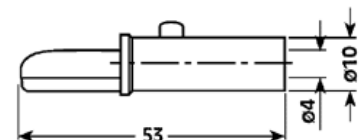

Codice
1620-0105
1620-0110

Colore
Grigio-rosso
Grigio-nero

Confezione   Confezione industria