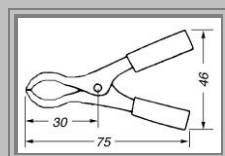

Codice	Colore	Confezione
1620-0105	Grigio - rosso	-
1620-0110	Grigio -nero	-

COCCODRILLO ISOLATO AK2S

Corpo Polipropilene
Contatti Acciaio nichelato
Foro posteriore Per banana Ø4 mm

Codice	Colore	Confezione
1620-0115	Rosso	-
1620-0120	Nero	-

PINZA A COCCODRILLO 30A

Corpo Acciaio zincato
lunghezza 75mm

Codice	Colore	Confezione
1620-0125	Rosso	-
1620-0130	Nero	-

PINZA A COCCODRILLO 40A

Corpo Acciaio zincato
lunghezza 85mm

Codice	Colore	Confezione
1620-0135	Rosso	-
1620-0140	Nero	-

PINZA A COCCODRILLO 50A

Corpo Acciaio zincato
lunghezza 101mm

Codice	Colore	Confezione
1620-0145	Rosso	-
1620-0150	Nero	-

PINZA A COCCODRILLO 60A

Corpo Acciaio zincato
lunghezza 125mm

Codice	Colore	Confezione
1620-0155	Rosso	-
1620-0160	Nero	-