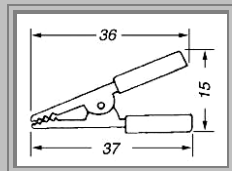

COCCODRILLO 35MM

Guaina vinile
Corpo acciaio nichelato

Codice	Colore	Confezione
1620-0015	Rosso	-
1620-0020	Nero	-

PINZA A COCCODRILLO 66MM

Corpo Acciaio nichelato
Impugnatura ABS

Codice	Colore	Confezione
1620-0060	Rosso	-
1620-0065	Nero	-

COCCODRILLO 43MM

Guaina vinile
Corpo acciaio nichelato

Codice	Colore	Confezione
1620-0025	Rosso	-
1620-0030	Nero	-

PINZA A COCCODRILLO

Corpo Acciaio nichelato
Impugnatura ABS

Codice	Colore	Confezione
1620-0070	Rosso	-
1620-0075	Nero	-

PINZA A COCCODRILLO 37MM

Corpo Acciaio nichelato
Impugnatura ABS

Codice	Colore	Confezione
1620-0035	Rosso	-
1620-0040	Nero	-

COCCODRILLO ISOLATO

Corpo ABS
Contatti Acciaio nichelato
Foro posteriore Per banana Ø4 mm

PINZA A COCCODRILLO 30A

Corpo Acciaio zincato
lunghezza 75mm

Codice	Colore	Confezione
1620-0125	Rosso	-
1620-0130	Nero	-

PINZA A COCCODRILLO 40A

Corpo Acciaio zincato
lunghezza 85mm

Codice	Colore	Confezione
1620-0135	Rosso	-
1620-0140	Nero	-