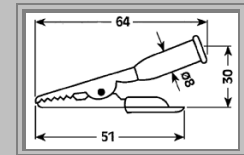

Coccodrilli

COCCODRILLO 27MM

Guaina vinile
Corpo acciaio nichelato

Codice	Colore	Confezione
1620-0005	Rosso	-
1620-0010	Nero	-

PINZA A COCCODRILLO A VITE 55MM

Corpo Acciaio nichelato
Impugnatura ABS

Codice	Colore	Confezione
1620-0045	Rosso	-
1620-0050	Nero	-

COCCODRILLO 35MM

Guaina vinile
Corpo acciaio nichelato

Codice	Colore	Confezione
1620-0015	Rosso	-
1620-0020	Nero	-

PINZA A COCCODRILLO 66MM

Corpo Acciaio nichelato
Impugnatura ABS

Codice	Colore	Confezione
1620-0060	Rosso	-
1620-0065	Nero	-

COCCODRILLO 43MM

Guaina vinile
Corpo acciaio nichelato

Codice	Colore	Confezione
1620-0025	Rosso	-
1620-0030	Nero	-

PINZA A COCCODRILLO

Corpo Acciaio nichelato
Impugnatura ABS

Codice	Colore	Confezione
1620-0070	Rosso	-
1620-0075	Nero	-

PINZA A COCCODRILLO 37MM

Corpo Acciaio nichelato
Impugnatura ABS

Codice	Colore	Confezione
1620-0035	Rosso	-
1620-0040	Nero	-

COCCODRILLO ISOLATO

Corpo ABS
Contatti Acciaio nichelato
Foro posteriore Per banana Ø4 mm