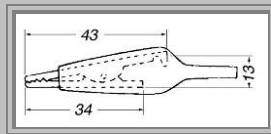

COCCODRILLO 43MM

Guaina vinile
Corpo acciaio nichelato

Codice	Colore	Confezione
1620-0025	Rosso	-
1620-0030	Nero	-