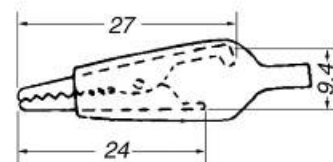

COCCODRILLO 27MM

Guaina: vinile
Corpo: acciaio nichelato

Codice

1620-0005
1620-0010

Colore

rosso
nero

Confezione

Confezione industria

COCCODRILLO 35MM

Guaina: vinile
Corpo: acciaio nichelato

Codice

1620-0015
1620-0020

Colore

rosso
nero

Confezione

Confezione industria

COCCODRILLO 43MM

Guaina: vinile
Corpo: acciaio nichelato

Codice

1620-0025
1620-0030

Colore

rosso
nero

Confezione

Confezione industria

PINZA A COCCODRILLO 37MM

Corpo: acciaio nichelato
Impugnatura: abs

Codice

1620-0035
1620-0040

Colore

rosso
nero

Confezione

Confezione industria