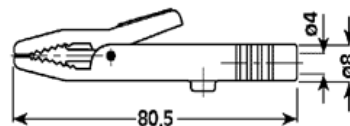

Confezione Confezione industria

COCCODRILLO ISOLATO AK10

Corpo: abs
Contatti: acciaio nichelato
Foro posteriore: per banana Ø4mm

Codice
1620-0105
1620-0110

Colore
Grigio-rosso
Grigio-nero

Confezione Confezione industria

COCCODRILLO ISOLATO AK2S

Corpo: polipropilene
 Contatti: acciaio nichelato
 Foro posteriore: per banana Ø4mm

Codice
 1620-0115
 1620-0120

Colore
 rosso
 nero

Confezione Confezione industria

PINZA A COCCODRILLO 40A

Corpo: acciaio zincato
 lunghezza: 85mm

Codice
 1620-0135
 1620-0140

Colore
 rosso
 nero

Confezione Confezione industria

PINZA A COCCODRILLO 60A

Corpo: acciaio zincato
 lunghezza: 125mm

Codice
 1620-0155
 1620-0160