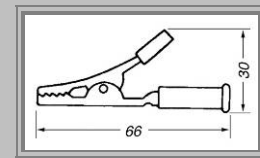

Coccodrilli

COCCODRILLO 27MM

Guaina vinile
Corpo acciaio nichelato

Codice	Colore	Confezione
1620-0005	Rosso	-
1620-0010	Nero	-

PINZA A COCCODRILLO A VITE 55MM

Corpo Acciaio nichelato
Impugnatura ABS

Codice	Colore	Confezione
1620-0045	Rosso	-
1620-0050	Nero	-

COCCODRILLO 35MM

Guaina vinile
Corpo acciaio nichelato

Codice	Colore	Confezione
1620-0015	Rosso	-
1620-0020	Nero	-

PINZA A COCCODRILLO 66MM

Corpo Acciaio nichelato
Impugnatura ABS

Codice	Colore	Confezione
1620-0060	Rosso	-
1620-0065	Nero	-

PINZA A COCCODRILLO 37MM

Corpo Acciaio nichelato
Impugnatura ABS

Codice	Colore	Confezione
1620-0035	Rosso	-
1620-0040	Nero	-

COCCODRILLO ISOLATO

Corpo ABS
Contatti Acciaio nichelato
Foro posteriore Per banana Ø4 mm