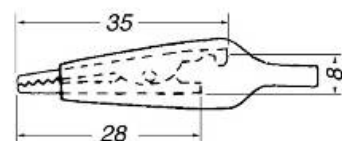

COCCODRILLO 27MM

Guaina: vinile
Corpo: acciaio nichelato

Codice

1620-0005
1620-0010

Colore

rosso
nero

Confezione

Confezione industria

COCCODRILLO 35MM

Guaina: vinile
Corpo: acciaio nichelato

Codice

1620-0015
1620-0020

Colore

rosso
nero

Confezione

Confezione industria

COCCODRILLO 43MM

Guaina: vinile
Corpo: acciaio nichelato

Codice

1620-0025
1620-0030

Colore

rosso
nero

Confezione

Confezione industria