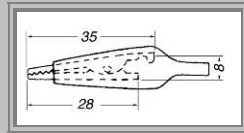

COCCODRILLO 35MM

Guaina vinile
Corpo acciaio nichelato

Codice	Colore	Confezione
1620-0015	Rosso	-
1620-0020	Nero	-