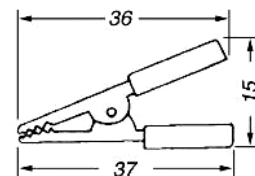

COCCODRILLO 27MM

Guaina: vinile
Corpo: acciaio nichelato

Codice

1620-0005
1620-0010

Colore

rosso
nero

Confezione

Confezione industria

COCCODRILLO 35MM

Guaina: vinile
Corpo: acciaio nichelato

Codice

1620-0015
1620-0020

Colore

rosso
nero

Confezione

Confezione industria

COCCODRILLO 43MM

Guaina: vinile
Corpo: acciaio nichelato

Codice

1620-0025
1620-0030

Colore

rosso
nero

Confezione

Confezione industria

PINZA A COCCODRILLO 37MM

Corpo: acciaio nichelato
Impugnatura: abs

Codice

1620-0035
1620-0040

Colore

rosso
nero

Confezione

Confezione industria