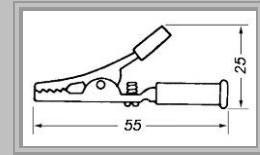

Coccodrilli

COCCODRILLO 27MM

Guaina vinile
Corpo acciaio nichelato

Codice	Colore	Confezione
1620-0005	Rosso	-
1620-0010	Nero	-

PINZA A COCCODRILLO A VITE 55MM

Corpo Acciaio nichelato
Impugnatura ABS

Codice	Colore	Confezione
1620-0045	Rosso	-
1620-0050	Nero	-

COCCODRILLO 35MM

Guaina vinile
Corpo acciaio nichelato

Codice	Colore	Confezione
1620-0015	Rosso	-
1620-0020	Nero	-

PINZA A COCCODRILLO 66MM

Corpo Acciaio nichelato
Impugnatura ABS

Codice	Colore	Confezione
1620-0060	Rosso	-
1620-0065	Nero	-