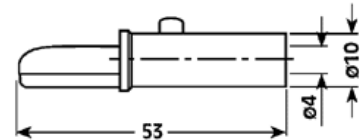

PINZA A COCCODRILLO 66MM

Corpo: acciaio nichelato
Impugnatura: abs

Codice
1620-0060
1620-0065

Colore
rosso
nero

Confezione Confezione industria

PINZA A COCCODRILLO

Corpo: acciaio nichelato
Impugnatura: abs

Codice
1620-0070
1620-0075

Colore
rosso
nero

Confezione Confezione industria

COCCODRILLO ISOLATO

Corpo: abs
Contatti: acciaio nichelato
Foro posteriore: per banana Ø4mm

Codice
1620-0080
1620-0085
1620-0090
1620-0095
1620-0100

Colore
rosso
nero
blu
giallo
verde