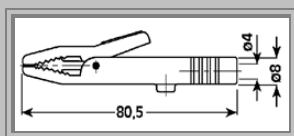

COCCODRILLO ISOLATO AK2S

Corpo Polipropilene
Contatti Acciaio nichelato
Foro posteriore Per banana Ø4 mm

Codice	Colore	Confezione
1620-0115	Rosso	-
1620-0120	Nero	-