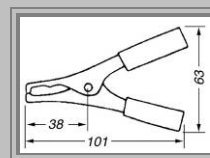

PINZA A COCCODRILLO 30A

Corpo Acciaio zincato
lunghezza 75mm

Codice	Colore	Confezione
1620-0125	Rosso	-
1620-0130	Nero	-

PINZA A COCCODRILLO 40A

Corpo Acciaio zincato
lunghezza 85mm

Codice	Colore	Confezione
1620-0135	Rosso	-
1620-0140	Nero	-

PINZA A COCCODRILLO 50A

Corpo Acciaio zincato
lunghezza 101mm

Codice	Colore	Confezione
1620-0145	Rosso	-
1620-0150	Nero	-

PINZA A COCCODRILLO 60A

Corpo Acciaio zincato
lunghezza 125mm

Codice	Colore	Confezione
1620-0155	Rosso	-
1620-0160	Nero	-