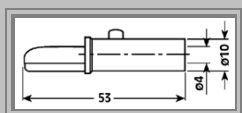

Coccodrilli

COCCODRILLO ISOLATO AK10

Corpo ABS
Contatti Acciaio nichelato
Foro posteriore Per banana Ø4 mm

Codice	Colore	Confezione
1620-0105	Grigio - rosso	-
1620-0110	Grigio -nero	-