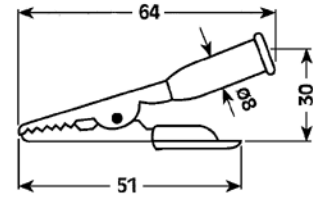

COCCODRILLO 27MM

Guaina: vinile
Corpo: acciaio nichelato

Codice

1620-0005
1620-0010

Colore

rosso
nero

Confezione

Confezione industria

PINZA A COCCODRILLO 37MM

Corpo: acciaio nichelato
Impugnatura: abs

Codice

1620-0035
1620-0040

Colore

rosso
nero

Confezione

Confezione industria

PINZA A COCCODRILLO 66MM

Corpo: acciaio nichelato
Impugnatura: abs

Codice
1620-0060
1620-0065

Colore
rosso
nero

Confezione Confezione industria

PINZA A COCCODRILLO

Corpo: acciaio nichelato
Impugnatura: abs

Codice
1620-0070
1620-0075

Colore
rosso
nero

Confezione Confezione industria

COCCODRILLO ISOLATO

Corpo: abs
Contatti: acciaio nichelato
Foro posteriore: per banana Ø4mm

Codice
1620-0080
1620-0085
1620-0090
1620-0095
1620-0100

Colore
rosso
nero
blu
giallo
verde