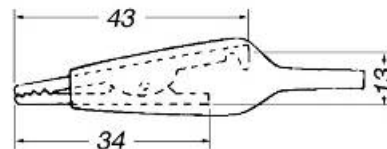

COCCODRILLO 27MM

Guaina: vinile
Corpo: acciaio nichelato

Codice

1620-0005
1620-0010

Colore

rosso
nero

Confezione

Confezione industria

COCCODRILLO 35MM

Guaina: vinile
Corpo: acciaio nichelato

Codice

1620-0015
1620-0020

Colore

rosso
nero

Confezione

Confezione industria

COCCODRILLO 43MM

Guaina: vinile
Corpo: acciaio nichelato

Codice

1620-0025
1620-0030

Colore

rosso
nero

Confezione

Confezione industria

PINZA A COCCODRILLO 37MM

Corpo: acciaio nichelato
Impugnatura: abs

Codice

1620-0035
1620-0040

Colore

rosso
nero

Confezione

Confezione industria