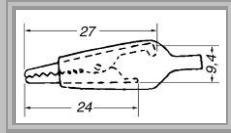

Coccodrilli

COCCODRILLO 27MM

Guaina vinile
Corpo acciaio nichelato

Codice	Colore	Confezione
1620-0005	Rosso	-
1620-0010	Nero	-

PINZA A COCCODRILLO A VITE 55MM

Corpo Acciaio nichelato
Impugnatura ABS

Codice	Colore	Confezione
1620-0045	Rosso	-
1620-0050	Nero	-

COCCODRILLO 35MM

Guaina vinile
Corpo acciaio nichelato

Codice	Colore	Confezione
1620-0015	Rosso	-
1620-0020	Nero	-

PINZA A COCCODRILLO 66MM

Corpo Acciaio nichelato
Impugnatura ABS

Codice	Colore	Confezione
1620-0060	Rosso	-
1620-0065	Nero	-