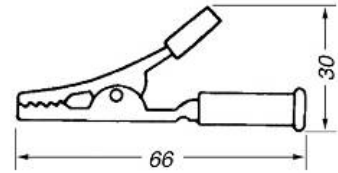

COCCODRILLO 27MM

Guaina: vinile
Corpo: acciaio nichelato

Codice

1620-0005
1620-0010

Colore

rosso
nero

Confezione

Confezione industria

COCCODRILLO 43MM

Guaina: vinile
Corpo: acciaio nichelato

Codice

1620-0025
1620-0030

Colore

rosso
nero

Confezione

Confezione industria

PINZA A COCCODRILLO 37MM

Corpo: acciaio nichelato
Impugnatura: abs

Codice

1620-0035
1620-0040

Colore

rosso
nero

Confezione

Confezione industria

PINZA A COCCODRILLO 66MM

Corpo: acciaio nichelato
Impugnatura: abs

Codice
1620-0060
1620-0065

Colore
rosso
nero

Confezione Confezione industria

PINZA A COCCODRILLO

Corpo: acciaio nichelato
Impugnatura: abs

Codice
1620-0070
1620-0075