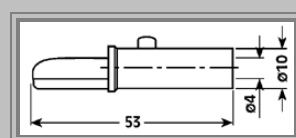

PINZA A COCCODRILLO 37MM

Corpo Acciaio nichelato
Impugnatura ABS

Codice	Colore	Confezione
1620-0035	Rosso	-
1620-0040	Nero	-

COCCODRILLO ISOLATO

Corpo ABS
Contatti Acciaio nichelato
Foro posteriore Per banana Ø4 mm