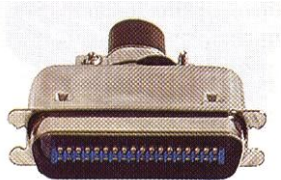

Connettori CENTRONICS

Connettori CENTRONICS da pannello

femmina

Art.	poli
ACFP24	24
ACFP36	36
ACFP50	50

maschio

Art.	poli
G-ACENT5710360	36
G-ACENT5710500	50

maschi

 completamente plastici

Art.	poli
ACMF24X	24
ACMF36P	36
ACMF36X	36
ACMF50X	50

* lettera X finale T&B

femmine

 con mascherina in metallo

Art.	poli
G-ACEN57FE40360	36
G-ACEN57FE40500	50

maschi

 con mascherina in metallo

Art.	poli
G-ACEN57FE30360	36
G-ACEN57FE30500	50

Connettori CENTRONICS volante per cavo tondo

femmina

Art.	poli
G-ACEN5760360	36
G-ACEN5760500	50

maschio

Art.	poli
ACMV14	14
ACMV24	24
ACMV36	36
ACMV50	50

Connettori CENTRONICS femmine da circuito stampato

Art.	poli
ACFC36	36
ACFS36	36*

* corpo plastico

Kit di ganci per connettori CENTRONICS AMP

Art.
A5525671
A5525621

Tipo
Vite corta
Vite lunga

Connettori CENTRONICS a 90°

femmina

Art.	poli
ACFP36/90	36
G-ACEN57LE40500RA	50