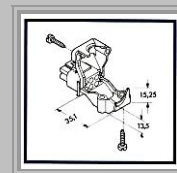

* MINIMO ORDINABILE 100 PEZZI ESCLUSO STOCK

BLOCCHETTO FEMMINA CON CONTATTI FEMMINA/MASCHI DA C.S.

POLI	MASCHIO 94V2	FEMMINA 94V2	MASCHIO 94V0	FEMMINA 94V0
2	A3504281	A3507594	A3507861	A3508241
3	A3504291	A3507604	A3507891	A3508251
4	A3504301	A3507614	A3507921	A3508261
5	A6404661	A6404671	A6409001	A6409011
6	A3504311	A3507624	A3507111	A3508271
9	A3504321	A3507634	A3507121	A3508281
12	A3504331	A3507644	A3507131	A3508291
15	A3504341	A3507654	A3507141	A3508301

* MINIMO ORDINABILE 100 PEZZI ESCLUSO STOCK

CONTATTO AD AGGRAFFARE PORTATA 25 A

MATERIALE: OTTONE PRESTAGNATO SEZIONE DEL CAVO: 0.5-2MM AWG20-14

MASCHIO	FEMMINA	Ø ISOLANTE MM	TIPO
A3505471	A3505501	3.3	STANDARD
A3502181	A3505361	3.3	BOBINA 5000 PEZZI
-	A9268821	3.3	IN BANDA METALLICA
A3506691	A3506541	3.3	GROUNDING
A3505521	A3505511	5.1	SCIOLTI
A3505381	A3505371	5.1	BOBINA 2500 PEZZI

SERRACAVO PER CONNETTORE MATE-N-LOK

CODICE *

A13505890

* LA FIGURA RAPPRESENTA UN SERRACAVO COMPLETO MENTRE IL CODICE SI RIFERISCE A META SERRACAVO OCCORRERÀ QUINDI ORDINARE DUE VOLTE LO STESSO CODICE PER AVERE UN SERRACAVO COMPLETO