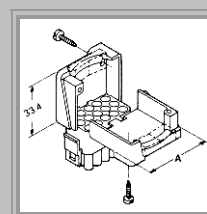

CORAZZA PER CONNETTORE MATE-N-LOK A 9 POLI

CODICE

A16407220