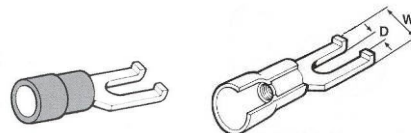

Forcelle bordate preisolate in PVC isolante rosso sez. cavo 0.25-1.5mm AWG 22-16

Art.	D mm	W mm
A3224260	3.7	6.6
G-11202173	3.7	7.7

Confezione minima 100 pezzi o multipli