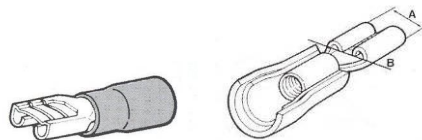

Faston femmina preisolati in PVC isolante giallo sez. cavo 4-6mm AWG 12-10

Art.	Linguetta A mm	spessore B mm
G-11231463	6.35	0.8

Confezione minima 100 pezzi o multipli