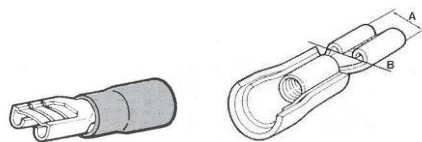

FASTON e Minuterie

Faston femmina preisolati in PVC isolante rosso sez. cavo 0.25-1.5mm AWG 22-16

Art.	Linguetta A mm	spessore B mm
MF743	2.8	0.5
G-11231129	2.8	0.8
G-11231150	4.8	0.5
G-11231149	4.8	0.8
G-11231128	6.35	0.8

Confezione minima 100 pezzi o multipli