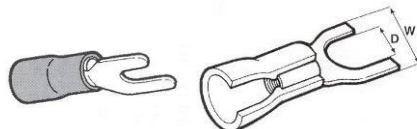

forcelle preisolate in PVC isolante giallo sez. cavo 4-6mm AWG 12-10

Art.	D mm	W mm
G-11202440	4.3	8.0
G-11202450	5.3	10.0
G-11202460	6.5	11.0
G-11202480	8.4	14.0
G-11202490	10.5	18.0

Confezione minima 100 pezzi o multipli