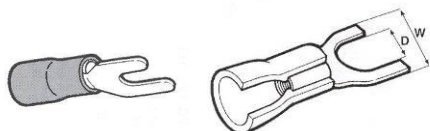

Forcelle preisolate in PVC isolante rosso sez. cavo 0.25-1.5mm AWG 22-16

Art.	D mm	W mm
G-11202132	3.2	6.0
G-11202135	3.7	6.0
G-11202140	4.3	6.8
G-11202150	5.3	10.0
G-11202160	6.5	11.0

Confezione minima 100 pezzi o multipli