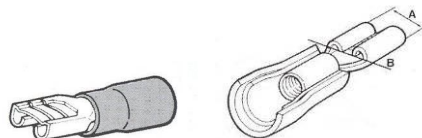

Faston femmina preisolati in PVC isolante giallo sez. cavo 4-6mm AWG 12-10

Art.	Linguetta A mm	spessore B mm
G-11231463	6.35	0.8

Confezione minima 100 pezzi o multipli