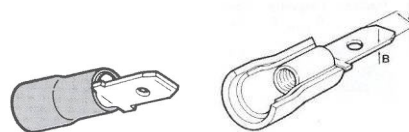

Faston maschi preisolati in PVC isolante blu sez. cavo 1.5-2.5mm AWG 16-14

Art.	Linguetta A mm	spessore B mm
G-11230253	4.8	0.8
G-11230263	6.35	0.8

Confezione minima 100 pezzi o multipli