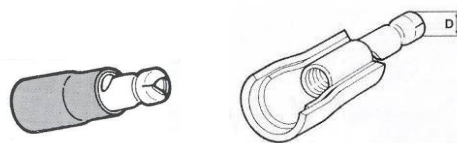

Innesto cilindrico maschio PVC colore giallo sez. cavo 4-6mm AWG 12-10

Art.
G-11240448

Confezione minima 100 pezzi o multipli

D
5.0