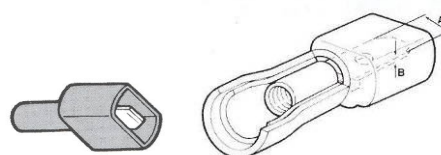

Faston maschi isolati in PVC isolante giallo sez. cavo 4-6mm AWG 12-10

Art. **G-11236463**
Confezione minima 100 pezzi o multipli

Linguetta A mm	spessore B mm
6.35	0.8