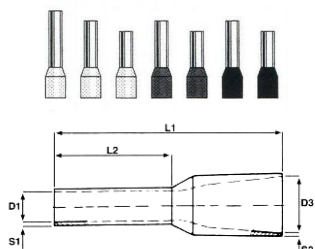

Terminali a tubetto codice colore W

Art.	colore	sezione
G-E134	celeste	0.25/N
G-E135	celeste	0.25/L
G-E136	turchese	0.34/N
G-E137	turchese	0.34/L
G-E010	arancio	0.50/K
G-E020	arancio	0.50/N
G-E030	arancio	0.50/HL
G-E040	bianco	0.75/K
G-E050	bianco	0.75/N
G-E060	bianco	0.75/HL
G-E070	bianco	0.75/L
G-E080	giallo	1.00/K
G-E090	giallo	1.00/N
G-E100	giallo	1.00/HL
G-E110	giallo	1.00/L
G-E113	rosso	1.50/N
G-E114	rosso	1.50/HL
G-E115	rosso	1.50/L
G-E116	blu	2.50/N
G-E117	blu	2.50/HL
G-E118	blu	2.50/L

Confezione minima 500 pezzi o multipli