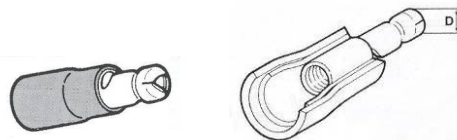

Innesto cilindrico maschio PVC colore blu sez. cavo 1.5-2.5mm AWG 16-14

Art.
G-11240248

Confezione minima 100 pezzi o multipli

D
4.0