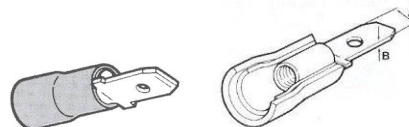

Faston maschi preisolati in PVC isolante giallo sez. cavo 4-6mm AWG 12-10

Art.	Linguetta A mm	spessore B mm
G-11230263	6.35	0.8

Confezione minima 100 pezzi o multipli