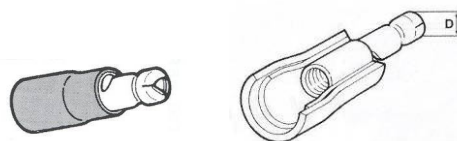

Innesto cilindrico maschio PVC colore giallo sez. cavo 4-6mm AWG 12-10

Art.
G-11240448

Confezione minima 100 pezzi o multipli

D
5.0