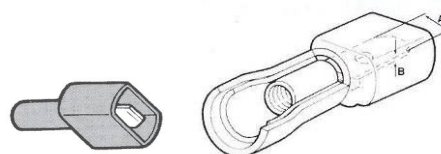

Faston maschi isolati in PVC isolante blu sez. cavo 1.5-2.5mm AWG 16-14

Art. **G-11236263**
Confezione minima 100 pezzi o multipli

Linguetta A mm	spessore B mm
6.35	0.8