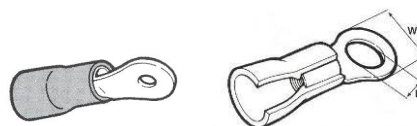

Capicorda preisolati in PVC isolante giallo sez. cavo 4-6mm AWG 12-10

Art.	D mm	W mm
G-11201440	4.3	8.0
G-11201450	5.3	10.0
G-11201460	6.5	11.0
G-11201480	8.4	14.0
G-11201491	10.5	18.0
G-11201495	13.0	19.0

Confezione minima 100 pezzi o multipli