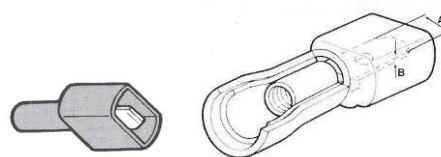

Faston maschi isolati in PVC isolante giallo sez. cavo 4-6mm AWG 12-10

Art. **G-11236463**
Confezione minima 100 pezzi o multipli

Linguetta A mm	spessore B mm
6.35	0.8