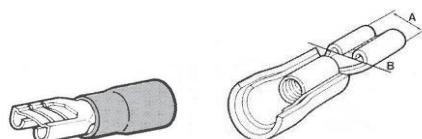

Faston femmina preisolati in PVC isolante blu sez. cavo 1.5-2.5mm AWG 16-14

Art.	Linguetta A mm	spessore B mm
G-11231228	2.8	0.5
G-11231250	4.8	0.5
G-11231249	4.8	0.8
G-11231263	6.35	0.8

Confezione minima 100 pezzi o multipli