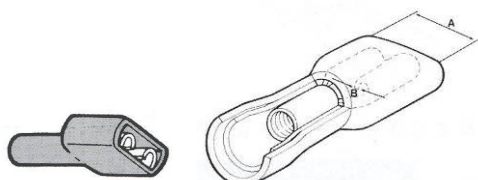

Faston femmina isolati in PVC isolante blu sez. cavo 1.5-2.5mm AWG 16-14

Art. **G-11235248**
MF/IS48FB
MF/IS63FB
Confezione minima 100 pezzi o multipli

Linguetta A mm	spessore B mm
4.8	0.5
4.8	0.8
6.35	0.8