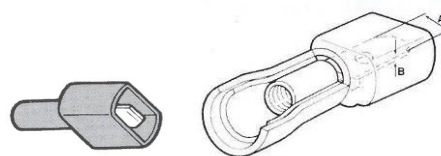

Faston maschi isolati in PVC isolante blu sez. cavo 1.5-2.5mm AWG 16-14

Art. **G-11236263**
Confezione minima 100 pezzi o multipli

Linguetta A mm	spessore B mm
6.35	0.8