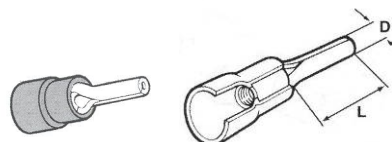

Puntali tondi preisolati in PVC isolante giallo sez. cavo 4-6mm AWG 12-10

Art.	D mm	L mm
G-11210412	2.9	14.0

Confezione minima 100 pezzi o multipli