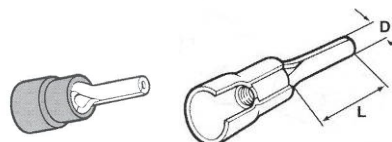

Puntali tondi preisolati in PVC isolante blu sez. cavo 1.5-2.5mm AWG 16-14

Art.	D mm	L mm
G5143	1.9	10.0
G-11210215	1.9	12.0

Confezione minima 100 pezzi o multipli