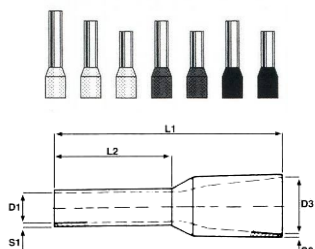

Terminali a tubetto codice colore T

Art.	colore	sezione
G-E034	viola	0.25/N
G-E035	viola	0.25/L
G-E036	rosa	0.34/N
G-E037	rosa	0.34/L
G-E01	bianco	0.50/K
G-E02	bianco	0.50/N
G-E03	bianco	0.50/HL
G-E04	celeste	0.75/K
G-E05	celeste	0.75/N
G-E06	celeste	0.75/HL
G-E07	celeste	0.75/L
G-E08	rosso	1.00/K
G-E09	rosso	1.00/N
G-E10	rosso	1.00/HL
G-E11	rosso	1.00/L
G-E13	nero	1.50/N
G-E14	nero	1.50/HL
G-E15	nero	1.50/L
G-E16	grigio	2.50/N
G-E17	grigio	2.50/HL
G-E18	grigio	2.50/L

Confezione minima 500 pezzi o multipli

Dimensioni terminali a tubetto

AWG	L1	L2	D1	S1	D3	S2
24	10.4	6.1	0.8	0.15	1.8	0.25
24	12.4	8.0	0.8	0.15	1.8	0.25
22	10.4	6.0	0.8	0.15	2.0	0.25
22	12.4	8.0	0.8	0.15	2.0	0.25
20	12.0	6.0	1.0	0.15	2.6	0.25
20	14.0	8.0	1.0	0.15	2.6	0.25
20	16.0	10.0	1.0	0.15	2.6	0.25
18	12.4	6.0	1.2	0.15	2.8	0.25
18	14.6	8.2	1.2	0.15	2.8	0.25
18	16.4	10.0	1.2	0.15	2.8	0.25
18	18.4	12.0	1.2	0.15	2.8	0.25
17	12.4	6.0	1.4	0.15	3.0	0.25
17	14.6	8.2	1.4	0.15	3.0	0.25
17	16.4	10.0	1.4	0.15	3.0	0.25
17	18.4	12.0	1.4	0.15	3.0	0.25
16	14.6	8.2	1.7	0.15	3.5	0.25
16	16.4	10.0	1.7	0.15	3.5	0.25
16	24.4	18.0	1.7	0.15	3.5	0.25
14	15.2	8.2	2.2	0.15	4.0	0.25
14	19.0	12.0	2.2	0.15	4.0	0.25
14	25.0	18.0	2.2	0.15	4.0	0.25

Leggenda:
K = corto
N = normale
L = lungo
HL = medio