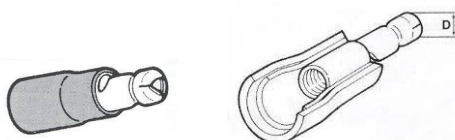

Confezione minima 100 pezzi o multipli

Innesto cilindrico femmina PVC colore blu sez. cavo 1.5-2.5mm AWG 16-14

Art.
G-11241248

Confezione minima 100 pezzi o multipli

D
3.9

Innesto cilindrico maschio PVC colore rosso sez. cavo 0.25-1.5mm AWG 22-16