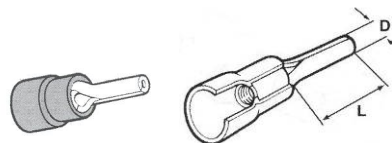

Puntali tondi preisolati in PVC isolante rosso sez. cavo 0.25-1.5mm AWG 22-16

Art.	D mm	L mm
G5142	1.9	10.0
G-11210115	1.9	12.0

Confezione minima 100 pezzi o multipli