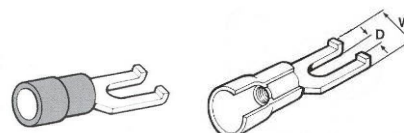

Forcelle bordate preisolate in PVC isolante blu sez. cavo 1.5-2.5mm AWG 16-14

Art.	D mm	W mm
G-11202283	3.7	8.0
G-11202284	4.3	8.0

Confezione minima 100 pezzi o multipli