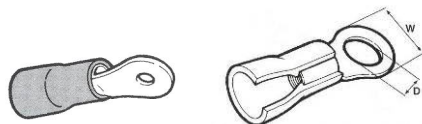

FASTON e Minuterie

Capicorda preisolati in PVC isolante blu sez. cavo 1.5-2.5mm AWG 16-14

Art.	D mm	W mm
G-11201232	3.2	6.0
G-11201236	3.7	6.0
G-11201239	4.3	8.0
G-11201250	5.3	10.0
G-11201261	6.5	11.0
G-11201280	8.4	14.0
G-11201291	10.5	18.0
G-11201295	13.0	19.0

Confezione minima 100 pezzi o multipli