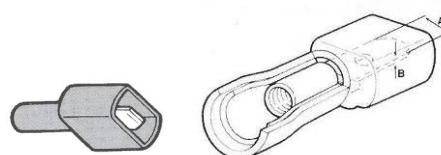

Faston maschi isolati in PVC isolante rosso sez. cavo 0.25-1.5mm AWG 22-16

Art. **G-11236163**
Confezione minima 100 pezzi o multipli

Linguetta A mm	spessore B mm
6.35	0.8