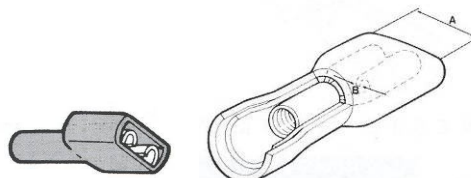

Faston femmina isolati in PVC isolante giallo sez. cavo 4-6mm AWG 12-10

Art. **G-11235463**
Confezione minima 100 pezzi o multipli

Linguetta A mm	spessore B mm
6.35	0.8