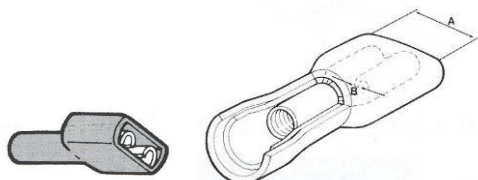

Faston femmina isolati in PVC isolante blu sez. cavo 1.5-2.5mm AWG 16-14

Art. **G-11235248**
MF/IS48FB
MF/IS63FB
Confezione minima 100 pezzi o multipli

Linguetta A mm	spessore B mm
4.8	0.5
4.8	0.8
6.35	0.8