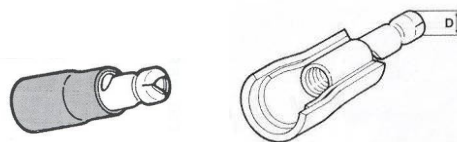

Innesto cilindrico maschio PVC colore blu sez. cavo 1.5-2.5mm AWG 16-14

Art.
G-11240248

Confezione minima 100 pezzi o multipli

D
4.0