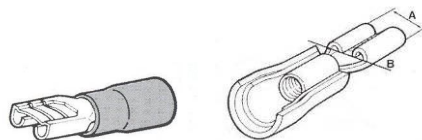

Faston femmina preisolati in PVC isolante blu sez. cavo 1.5-2.5mm AWG 16-14

Art.	Linguetta A mm	spessore B mm
G-11231228	2.8	0.5
G-11231250	4.8	0.5
G-11231249	4.8	0.8
G-11231263	6.35	0.8

Confezione minima 100 pezzi o multipli