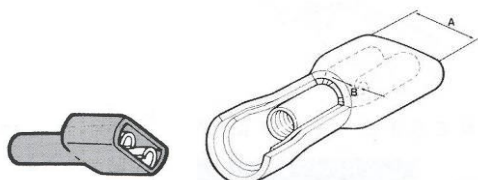

Faston femmina isolati in PVC isolante rosso sez. cavo 0.25-1.5mm AWG 22-16

Art. **G-11235125**
G-11235128
G-11235148
G-11235153
MF/IS63FR
Confezione minima 100 pezzi o multipli

Linguetta A mm	spessore B mm
2.8	0.5
2.8	0.8
4.8	0.5
4.8	0.8
6.35	0.8