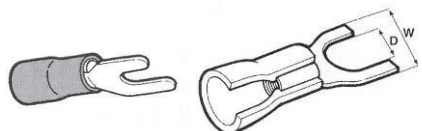

Forcelle preisolate in PVC isolante blu sez. cavo 1.5-2.5mm AWG 16-14

Art.	D mm	W mm
G-11202232	3.2	6.0
G-11202240	3.7	6.0
G-11202242	4.3	8.0
G-11202250	5.3	10.0
G-11202261	6.5	11.0

Confezione minima 100 pezzi o multipli