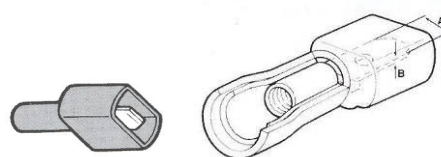

Faston maschi isolati in PVC isolante rosso sez. cavo 0.25-1.5mm AWG 22-16

Art. **G-11236163**
Confezione minima 100 pezzi o multipli

Linguetta A mm	spessore B mm
6.35	0.8