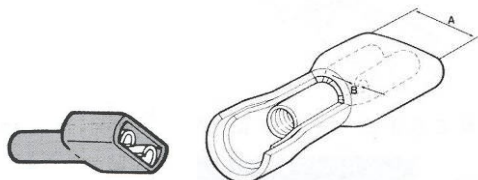

Faston femmina isolati in PVC isolante rosso sez. cavo 0.25-1.5mm AWG 22-16

Art. **G-11235125**
G-11235128
G-11235148
G-11235153
MF/IS63FR
Confezione minima 100 pezzi o multipli

Linguetta A mm	spessore B mm
2.8	0.5
2.8	0.8
4.8	0.5
4.8	0.8
6.35	0.8